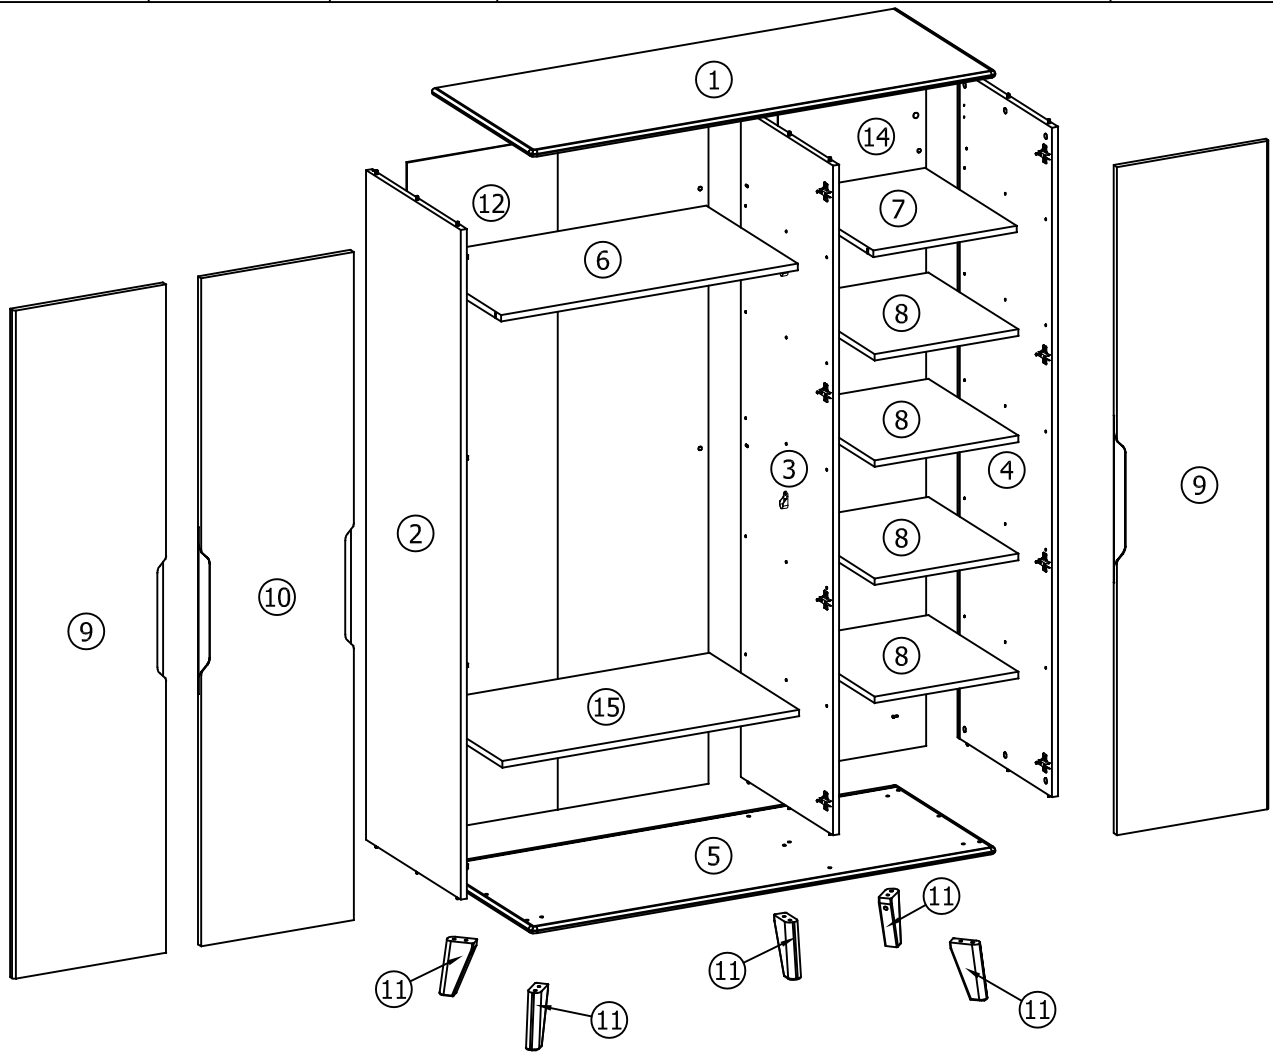

Teil-Nr. Pieces-no. Enheds nr. Det. Nr.	Anzahl Quantities Antal Daudzums	Colis-Nr. Package-no. Pakke nr. Kastes nr.	Maß, mm Dimensions, mm Størrelse, mm Izmērs, mm	✓
1	1	1/3	1344 x 550 x 18	
2	1	2/3	1814 x 522 x 18	
3	1	2/3	1814 x 508 x 18	
4	1	2/3	1814 x 522 x 18	
5	1	1/3	1344 x 550 x 18	
6	1	1/3	856 x 505 x 18	
7	1	1/3	414 x 505 x 18	
8	4	1/3	414 x 495 x 18	
9	2	3/3	1810 x 440 x 18	
10	1	3/3	1810 x 440 x 18	
11	5	1/3	150 x 75 x 35	
12	1	3/3	1824 x 870 x 3	
14	1	3/3	1824 x 428 x 3	
15	1	1/3	856 x 495 x 18