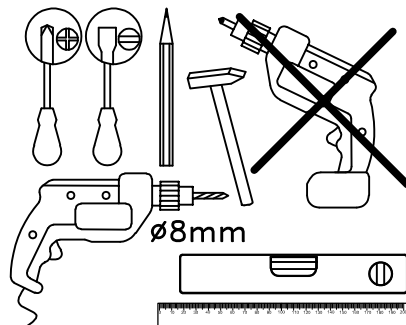

# Art.: 3049357

**1h30min**

Ciekurkalna 1.linija 11  
Rīga, LV-1026, Lettland

D19		x6
		11 mm
D21		x3
L3		x2
		L=851mm
D1		x30
A53		x5
		Ø15/M6x50
A5		x1
		4 mm
D31		x2
A1		x40
		Ø3,5x15
A133		x2
		Ø4,5x60
H20		x2
		Ø8x50
A89		x12
		6,2x12
D138		x12
N9		x2
		Ø10x3
D58		x3
G88		x4
		Ø35
G89		x8
		Ø35
A122		x3
		Ø3x20
H1		x5
		Ø8x30
D209		x5
		Ø10/18
E102		x5
		Ø20

66938/2

Teil-Nr. Pieces-no. Enheds nr. Det. Nr.	Anzahl Quantities Antal Daudzums	Colis-Nr. Package-no. Pakke nr. Kastes nr.	Maß, mm Dimensions, mm Størrelse, mm Izmērs, mm	✓
1	1	1/3	1344 x 550 x 18	
2	1	2/3	1814 x 522 x 18	
3	1	2/3	1814 x 508 x 18	
4	1	2/3	1814 x 522 x 18	
5	1	1/3	1344 x 550 x 18	
6	1	1/3	856 x 505 x 18	
7	1	1/3	414 x 505 x 18	
8	4	1/3	414 x 495 x 18	
9	2	3/3	1810 x 440 x 18	
10	1	3/3	1810 x 440 x 18	
11	5	1/3	150 x 75 x 35	
12	1	3/3	1824 x 870 x 3	
14	1	3/3	1824 x 428 x 3	
15	1	1/3	856 x 495 x 18	

**D** Sehr geehrter Kunde, hier haben Sie die Möglichkeit mitgelieferte Schrauben nachzumessen.

66938/2

D31		x2	A1		x4
			Ø3,5x15		

1.

2x

A53		x5	A5		x1	H1		x5
		Ø15/M6x50			4 mm			Ø8x30
D209		x5	E102		x5			
		Ø10/18			Ø20			

# 11.

**30x**

**12x**

66938/2

G89		x8 Ø35	G88		x4 Ø35	A1		x24 Ø3,5x15
-----	---	-----------	-----	---	-----------	----	---	----------------